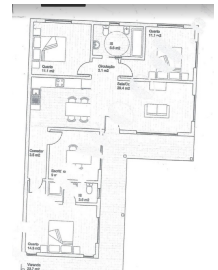

## Terreno para Construção - Pardilhó

Ref.: 05.2019

Terreno - Venda

19.500 €

Aveiro / Estarreja / Pardilhó

Pardilho

Terreno para construção em Pardilhó.

Com área de 481 m<sup>2</sup> e todo murado.