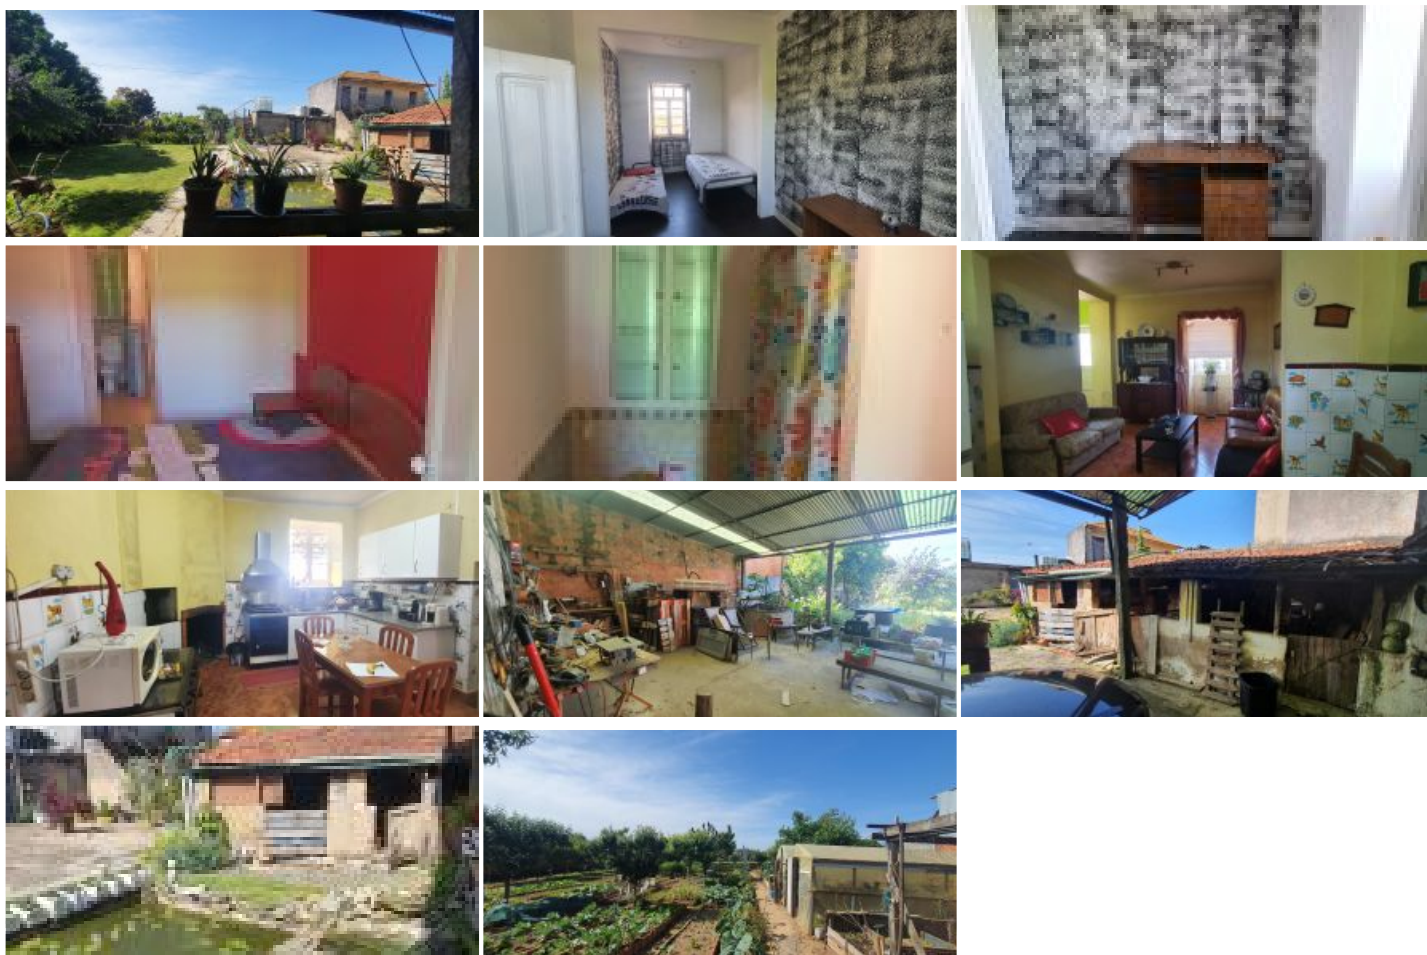

HUMA Mediação Imobiliária
Contactz Hub Unipessoal Lda AMI: 20172
917618818
910916141
234871320
geral@nsolucoes.pt
geral@humaimobiliaria.com

Moradia T2 à venda em Salreu

Ref.: 000000

Moradia T2 - Venda

Aveiro / Estarreja / Salreu

Área útil: 160 m²

Área bruta: 90 m²